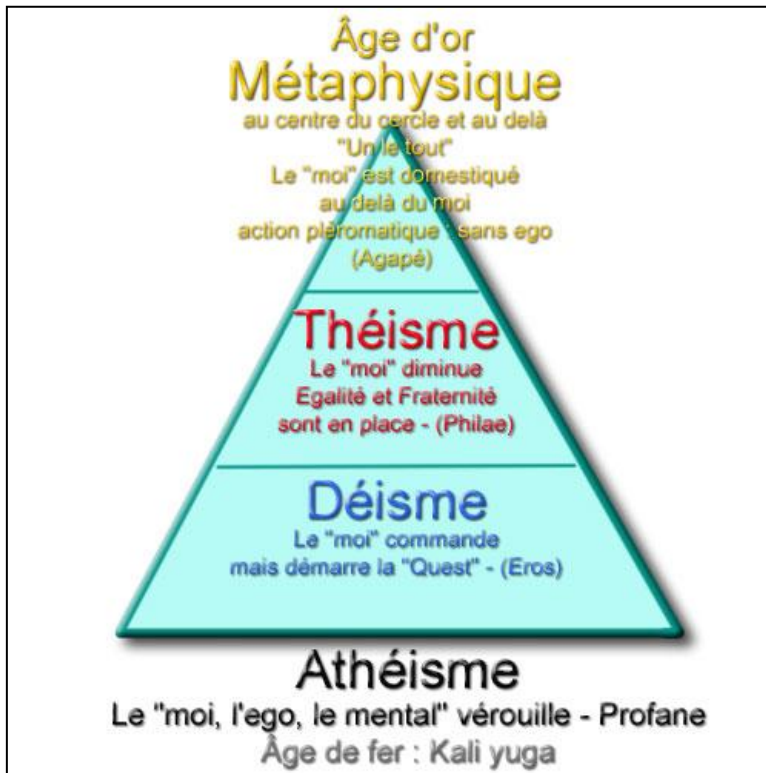

Le parcours initiatique de libération en « **Pyramide** »

Le parcours initiatique de libération en « **cocarde** »

Le parcours initiatique de libération en « **Puit** »

Le parcours initiatique de libération en « **Puit II** »
Attention ici : « tout ce qui est en haut est en bas » effet miroir.

Le parcours initiatique de libération en « **Fontaine** »
(*Fontaine de Mauguio, au bout de la place de l'église*)

Fontaine à Narbonne : *Avenue de Perpignan*

Le parcours initiatique de libération en « **Gâteau de Mariage** »

Alliance

Corps	Âme	Esprit	en Français.
Body	Soul	Spirit	en Anglais.
Corpus	Anima	Spiritus	en Latin.
Soma	Psyche	Pneuma	en Grec.

Position Méta Physique :
« *Le Christ de St Jean de la Croix* »
Par Salvadore Dali