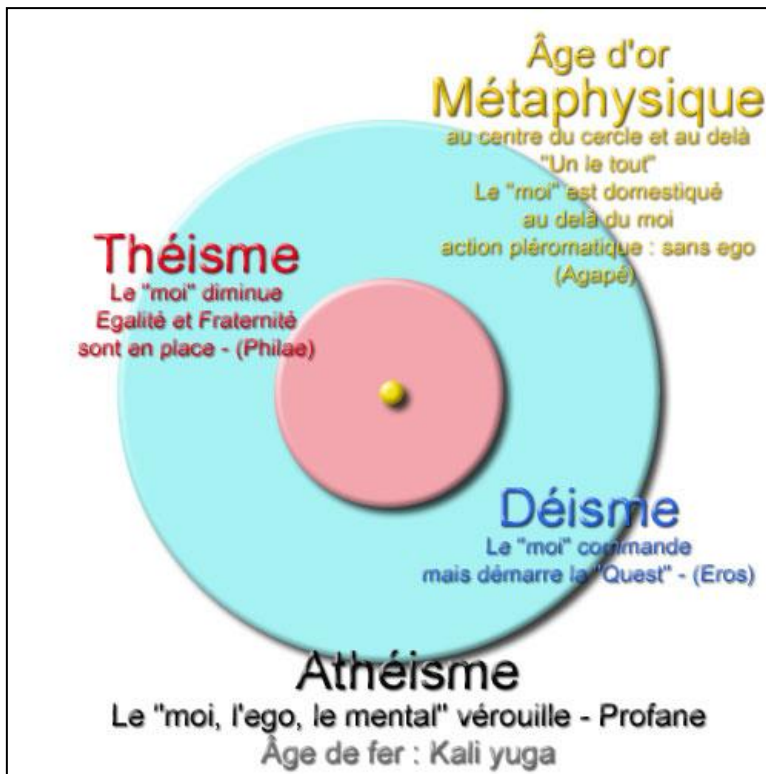

Le parcours initiatique de libération en « **Pyramide** »

Le parcours initiatique de libération en « **cocarde** »

Le parcours initiatique de libération en « **Puit** »

Le parcours initiatique de libération en « **Puit II** »
Attention ici : « tout ce qui est en haut est en bas » effet miroir.

Le parcours initiatique de libération en « **Fontaine** »
(*Fontaine de Mauguio, au bout de la place de l'église*)

Fontaine à Narbonne : *Avenue de Perpignan*

Le parcours initiatique de libération en « **Gâteau de Mariage** »

Alliance

Corps	Âme	Esprit	en Français.
Body	Soul	Spirit	en Anglais.
Corpus	Anima	Spiritus	en Latin.
Soma	Psyche	Pneuma	en Grec.

Position Méta Physique :
« *Le Christ de St Jean de la Croix* »
Par Salvadore Dali